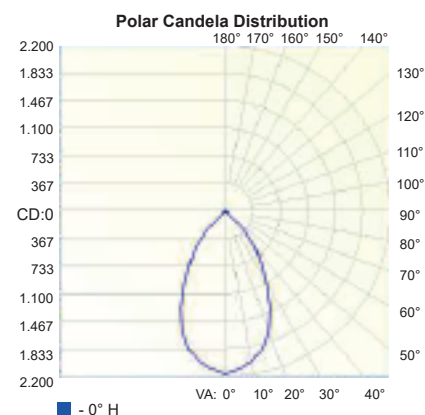

Opciones de instalación:

- Halls
- Lobbies
- Oficinas
- Recepciones
- Espacios Comerciales
- Museos
- Galerías

Illuminance at a Distance

Center Beam LUX	Beam Width
8.686 LUX	0,58 M
2.172 LUX	1,16 M
965 LUX	1,74 M
543 LUX	2,32 M
347 LUX	2,90 M
241 LUX	3,48 M

■ Beam Spread: 60,2°