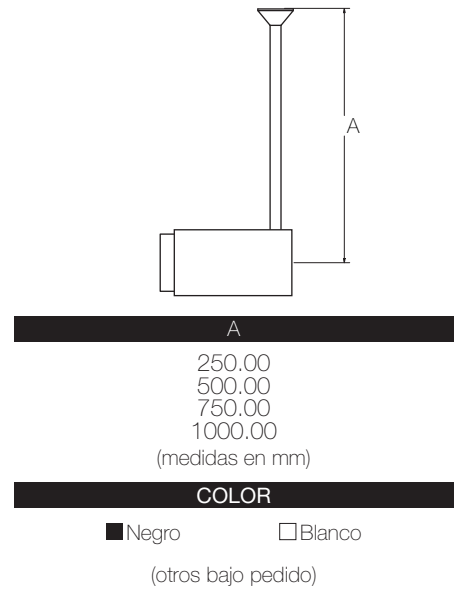

otros colores y acabados (consultar en fábrica)

Color Postóptica (solo en versión postóptica)

NE Negro

RS Rojo Sangría

VO Verde Olivo

CC Café Cognac

DC Dorado Champagne

Accesorio **Pivote largo** fabricado en tubo de acero, en longitudes desde 250.00 hasta 1000.00mm, acabado con pintura electrostática en color negro o blanco (otros bajo pedido).

Materiales:

Carcasa (chasis): Tubo de acero

Acabado : Pintura electrostática

DETALLES ADICIONALES

Color: Negro o blanco (otros bajo pedido)

Código de pedido

LX-SPC-PTL- **-**

A B

LX-SPC-PTL - Luxycon Pivote largo

A	Longitud Pivote (mm)
25	250.00
50	500.00
75	750.00
100	1000.00

B	Color
NE	Negro
BL	Blanco

Otros colores y acabados (consultar en fábrica)