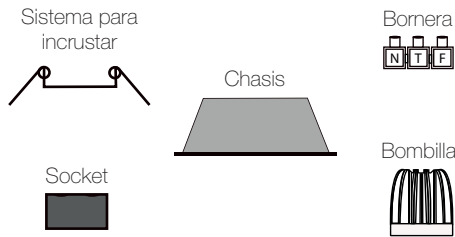

Información técnica

Número de fuente	Tipo de fuente	Flujo de fuente
1	COIN-50	1400

Componentes de luminaria

Medidas generales

A	B	C
ø88.00	ø88.00	90.50

Medidas en mm

Instalación

Incrustar

Modo de instalación

Se entregará una copia de instrucciones para la instalación, el producto debe ser instalado por un experto.

Asegúrese de que se encuentre desconectado.

Usar guantes para manipular el producto.

3. Tomar la luminaria con los resortes del sistema para incrustar hacia arriba e introducir en el cielo falso dejando reposar hasta que los resortes hagan presión en su sitio.

Instalación de la luminaria