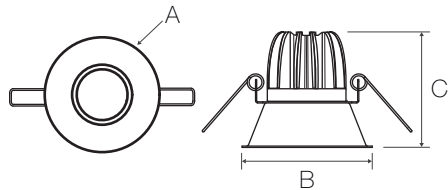

Información técnica

Número de fuente	Tipo de fuente	Flujo de fuente
1	COIN-50	1400

Componentes de luminaria

Medidas generales

A	B	C
ø88.00	ø88.00	90.50

Medidas en mm

Instalación

Incrustar

3. Tomar la luminaria con los resortes del sistema para incrustar hacia arriba e introducir en el cielo falso dejando reposar hasta que los resortes hagan presión en su sitio.

Instalación de la luminaria